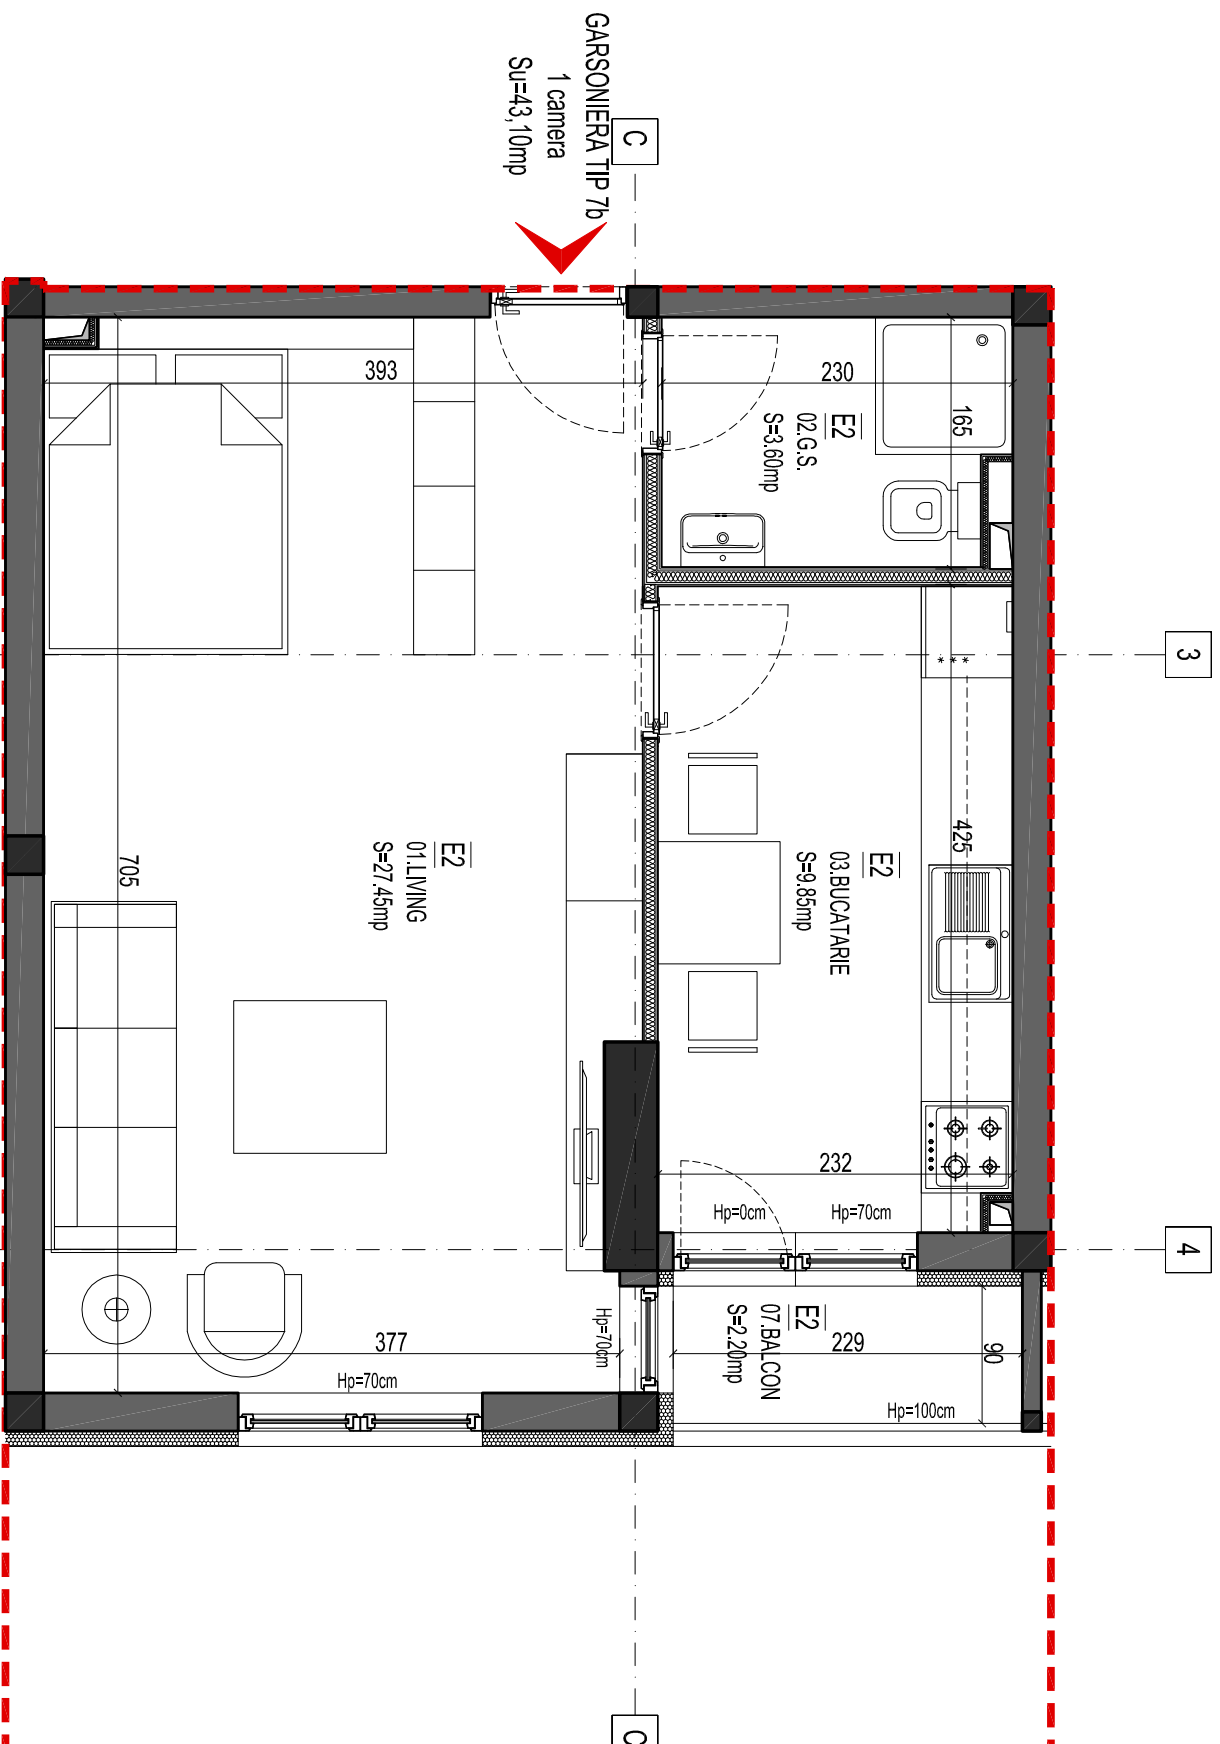

Tip 7b
 Suprafata utila = 40,90mp
 Suprafata utila balcon = 2,20mp
 Suprafata utila totala = 43,10mp

LOCALIZARE IN PLAN - etaj 2