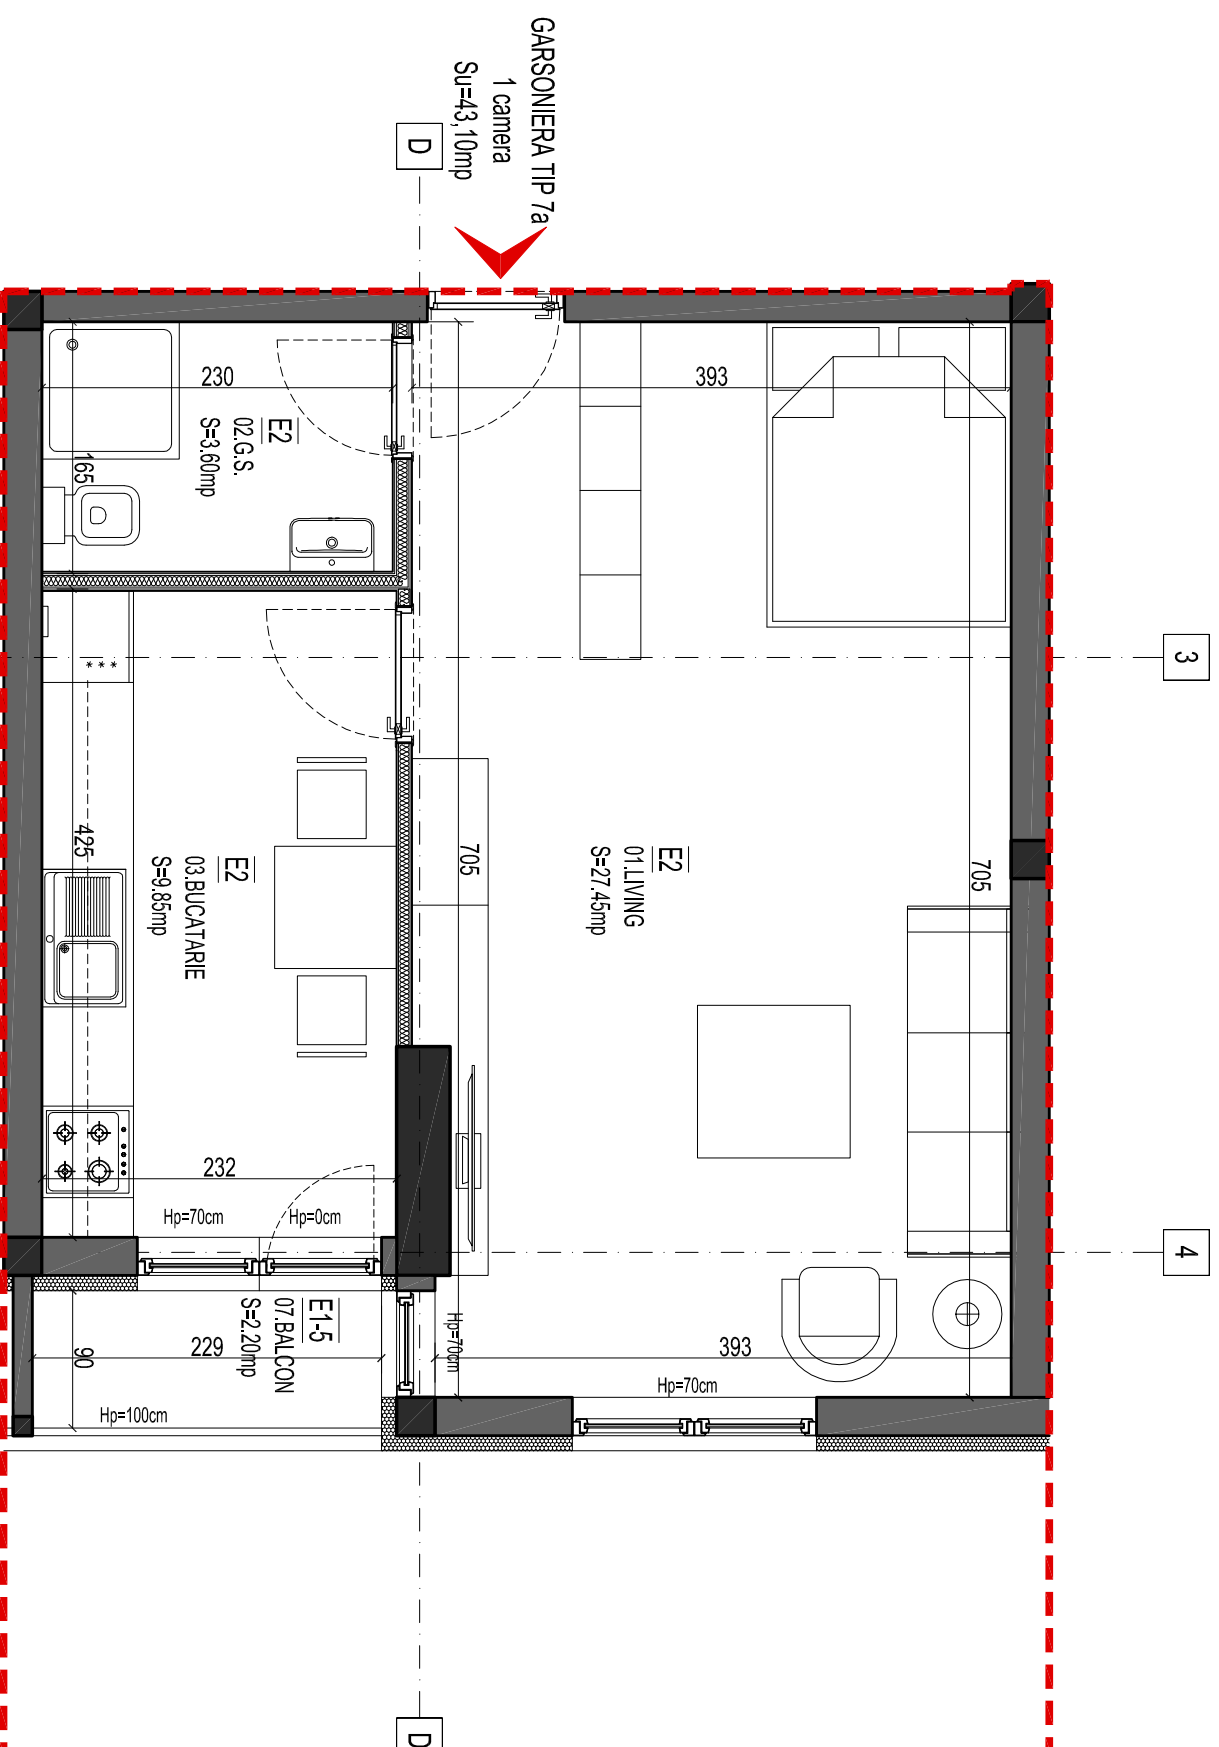

Tip 7a
 Suprafata utila = 40,90mp
 Suprafata utila balcon = 2,20mp
 Suprafata utila totala = 43,10mp

LOCALIZARE IN PLAN - etaj 2