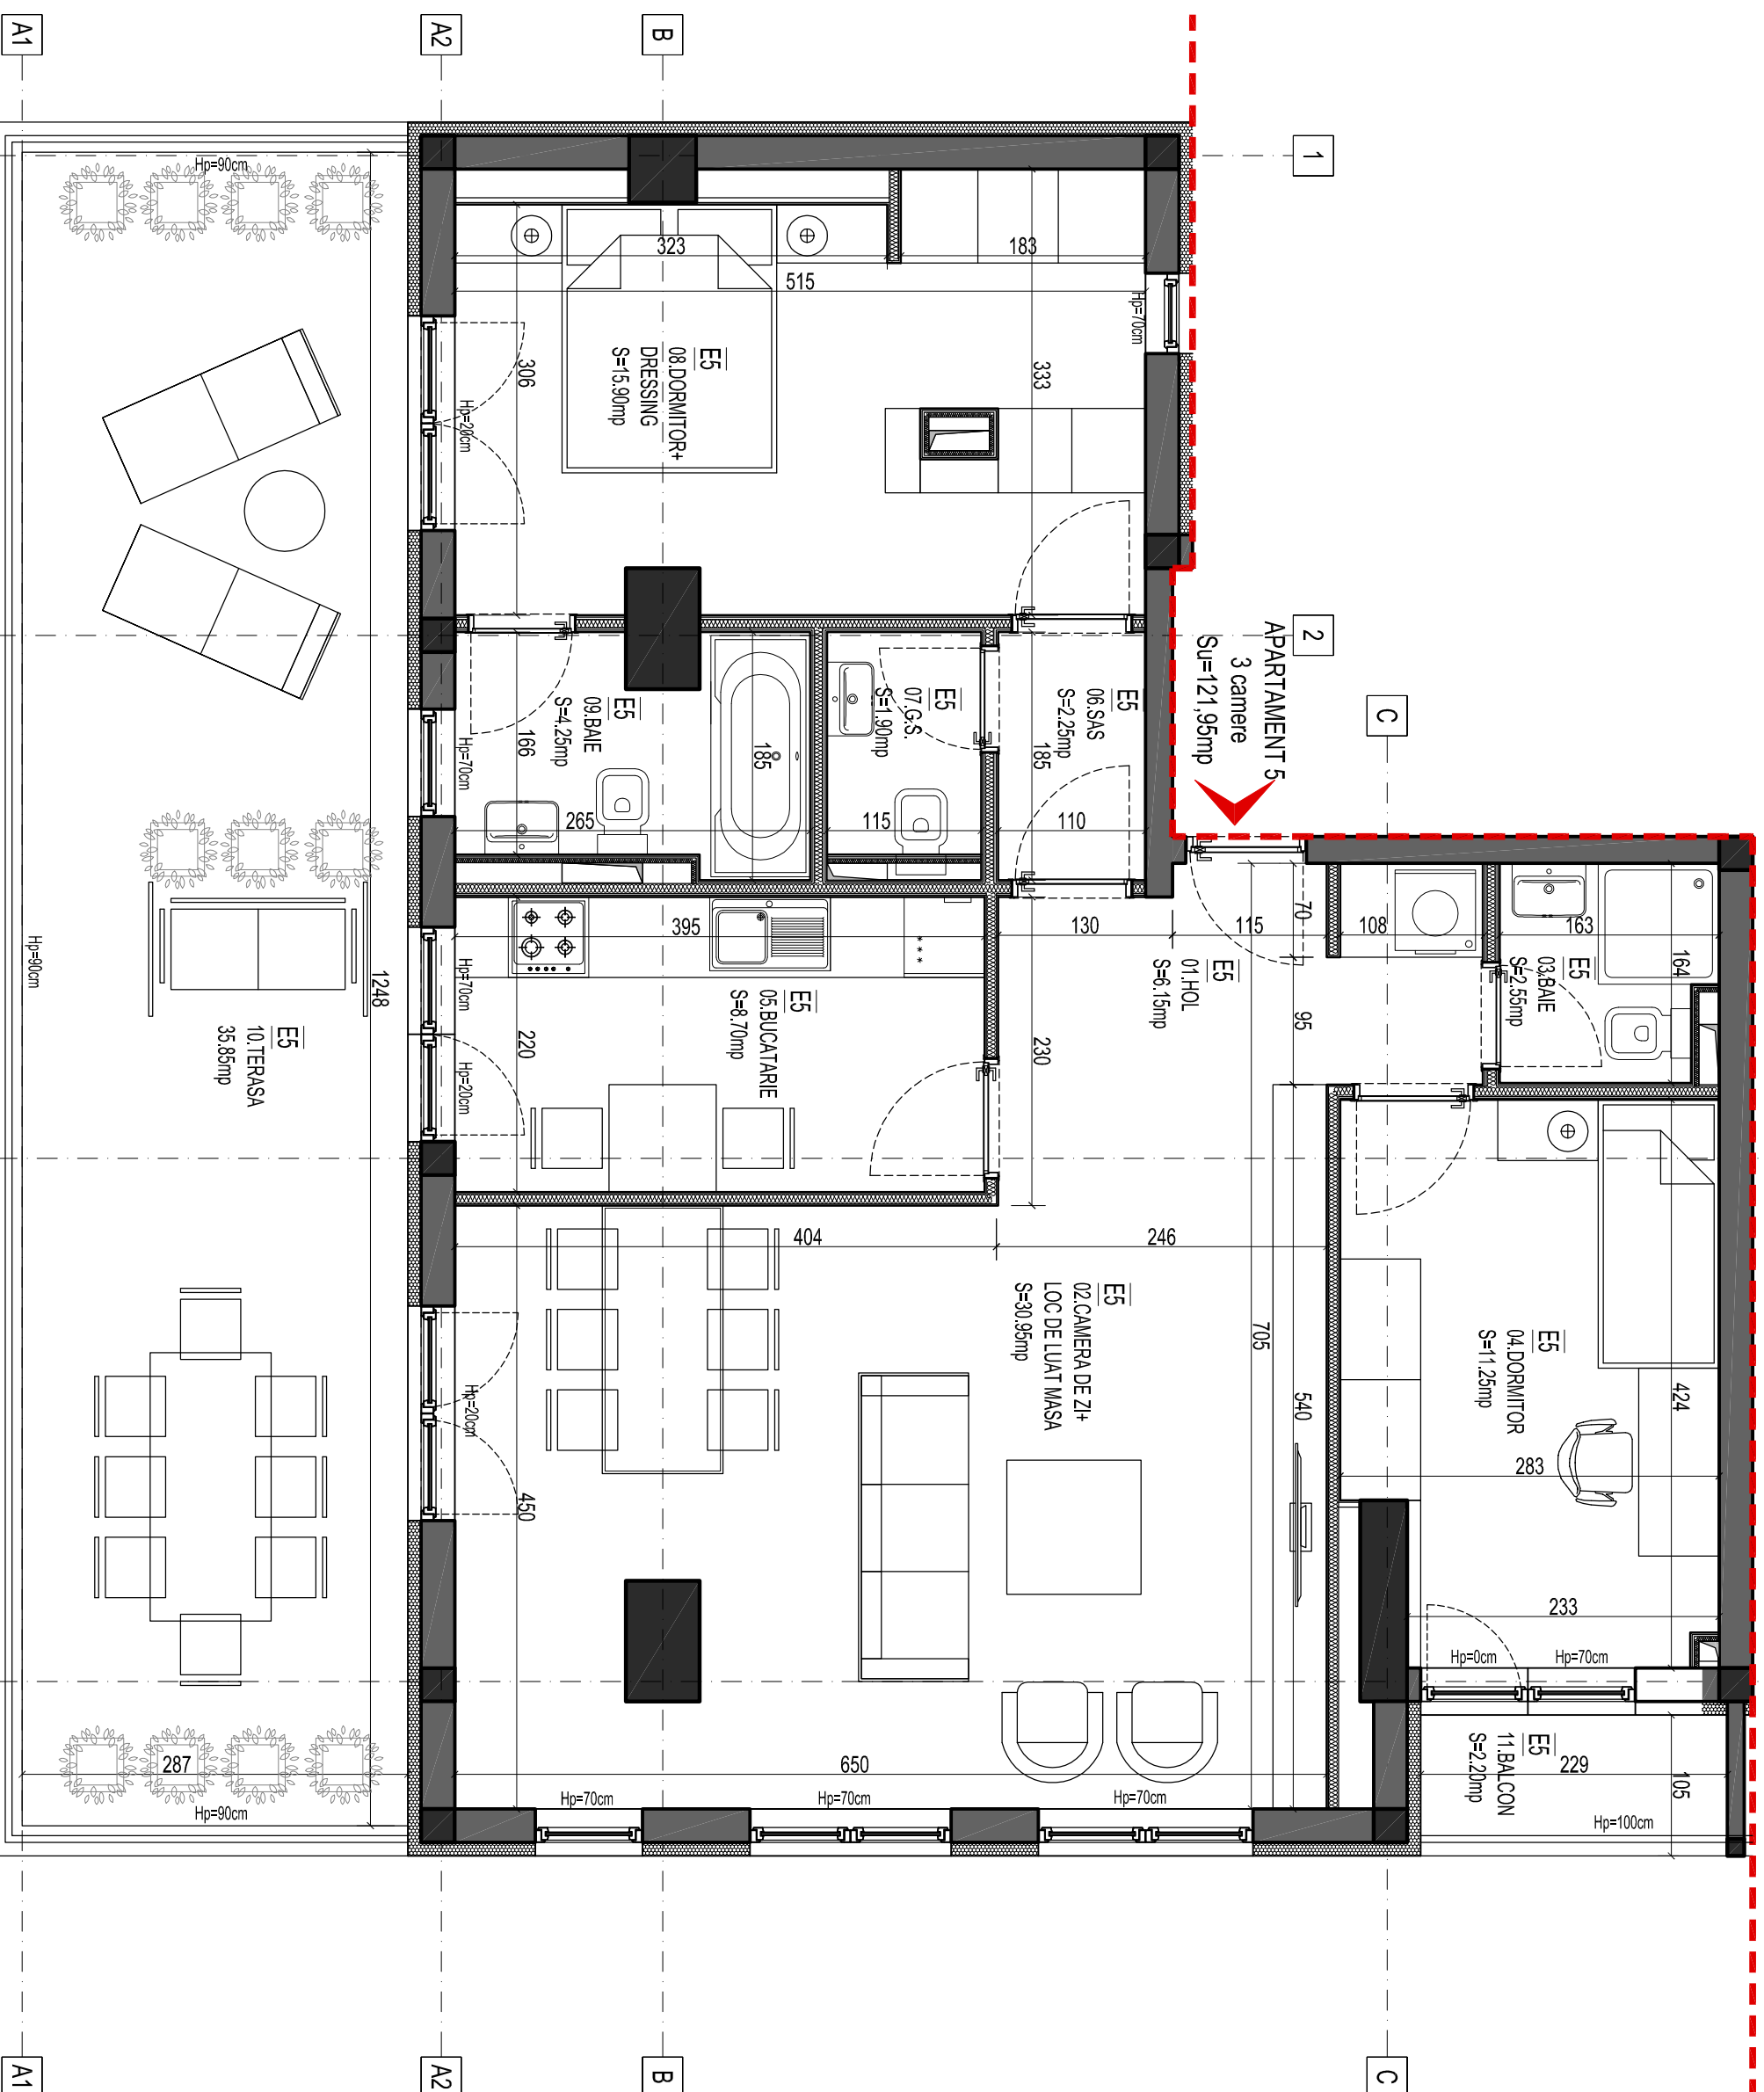

Suprafata utila = 83,90mp
 Suprafata utila terasa = 35,85mp
 Suprafata utila balcon = 2,20mp
 Suprafata utila totala = 121,95mp

LOCALIZARE IN PLAN - etaj 5