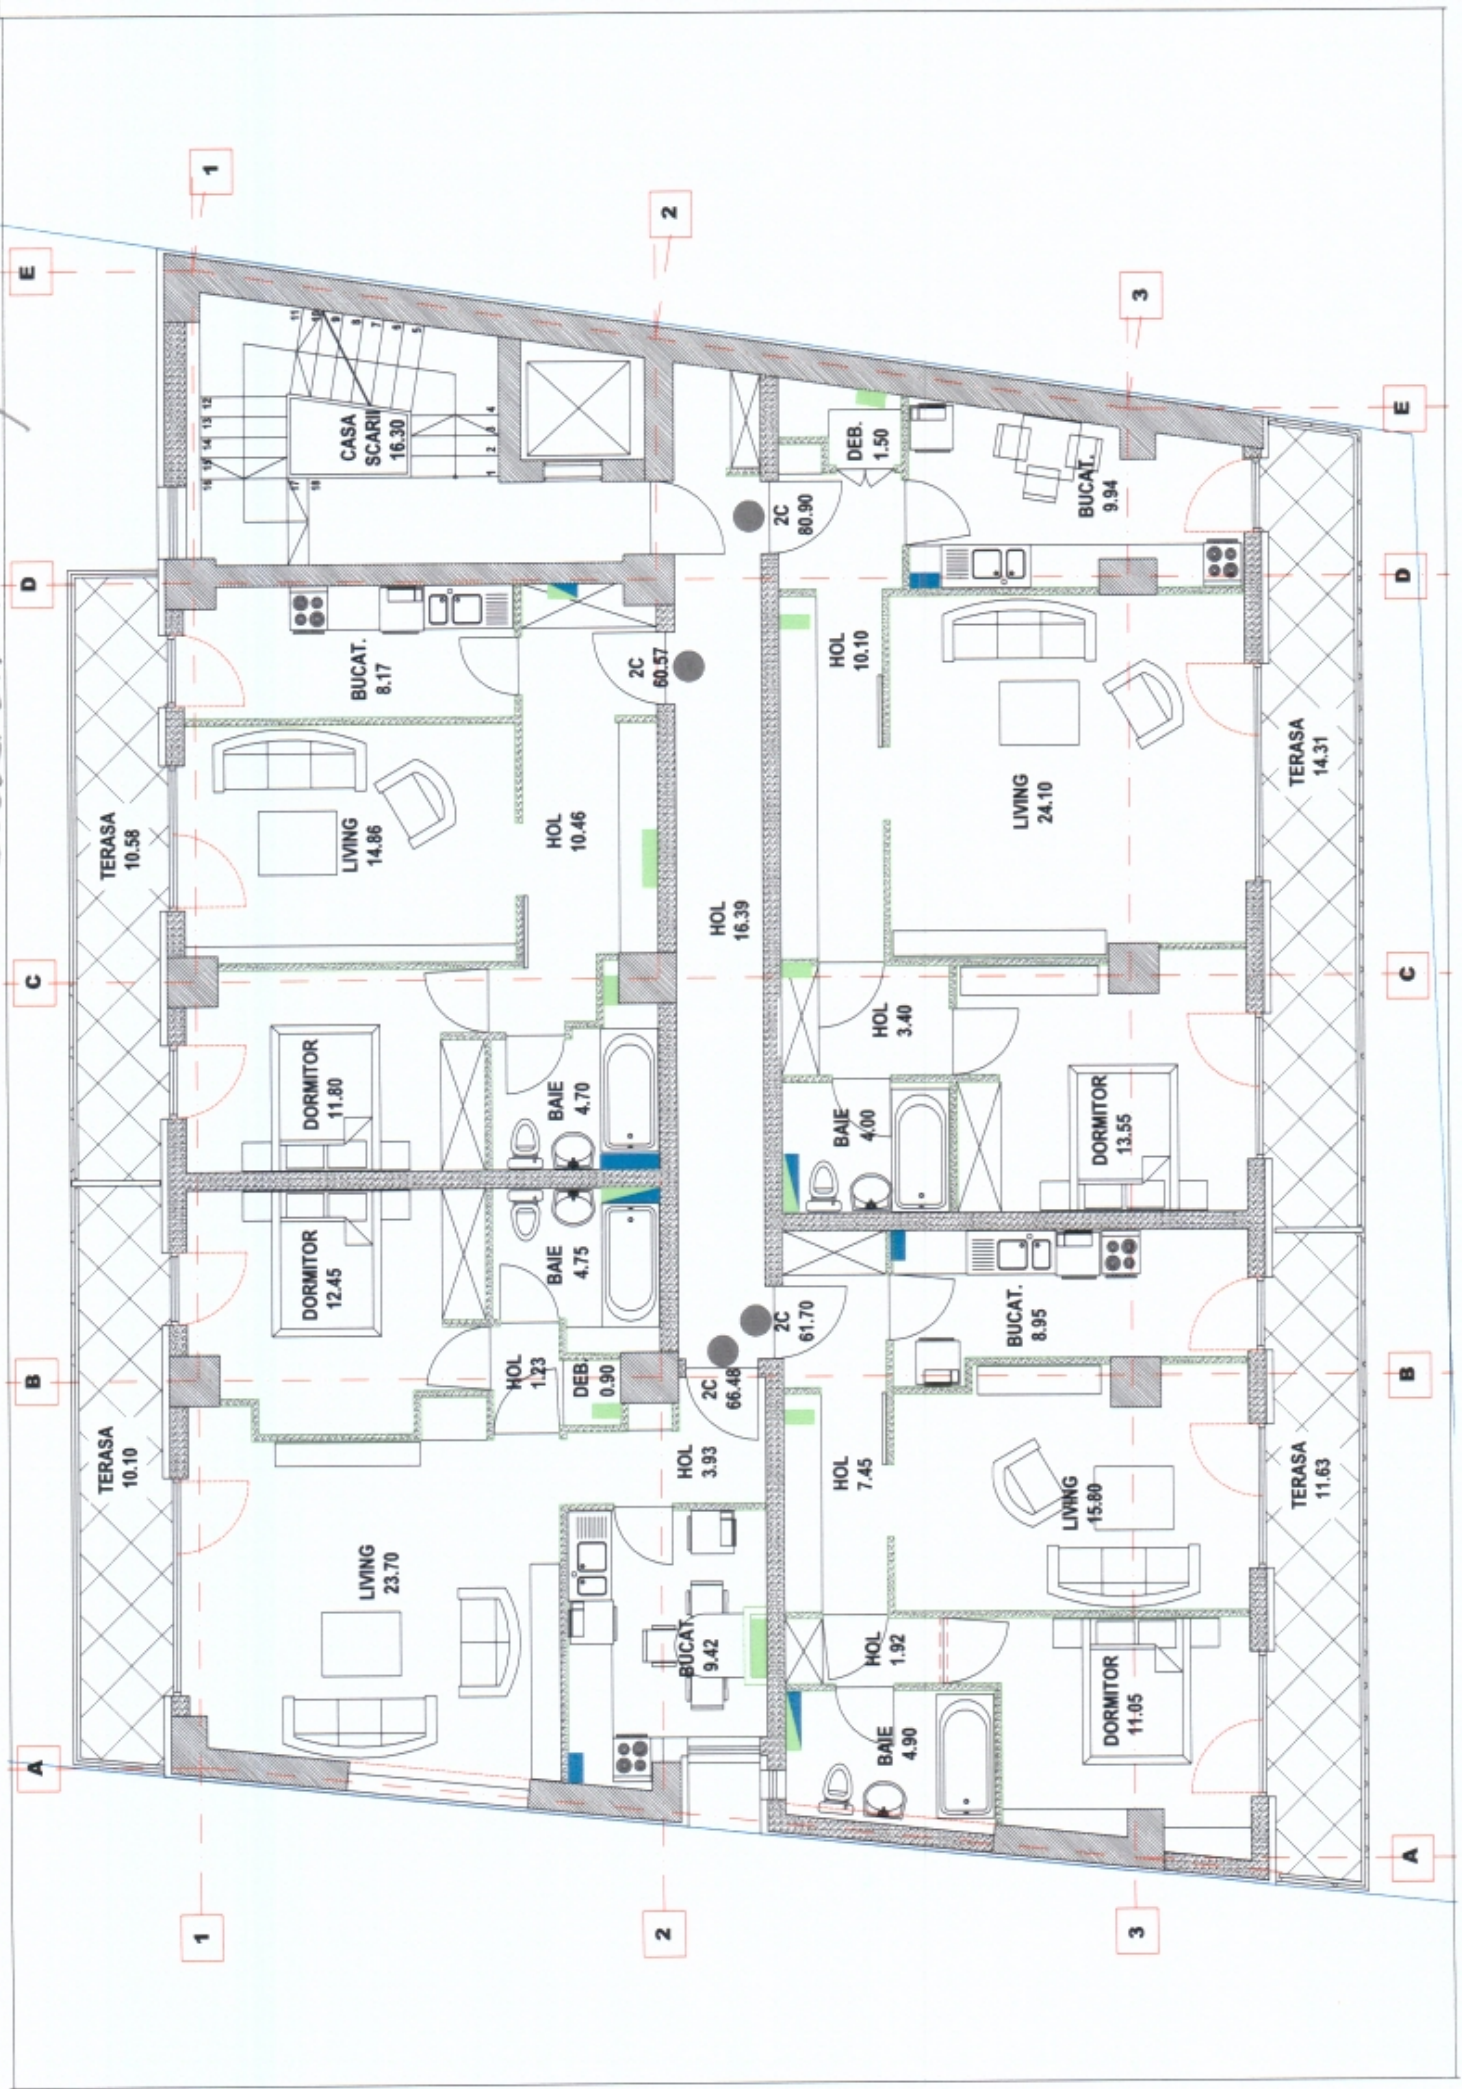

Sebastian - rumah apartemen 2 kamar

VARIANTA CU AP. 2 CAMERE *Etaj 6 din*

VARIANTA CU AP. 3 CAMERE

VARIANTA CU AP.
4 CAMERE
- PLAN -